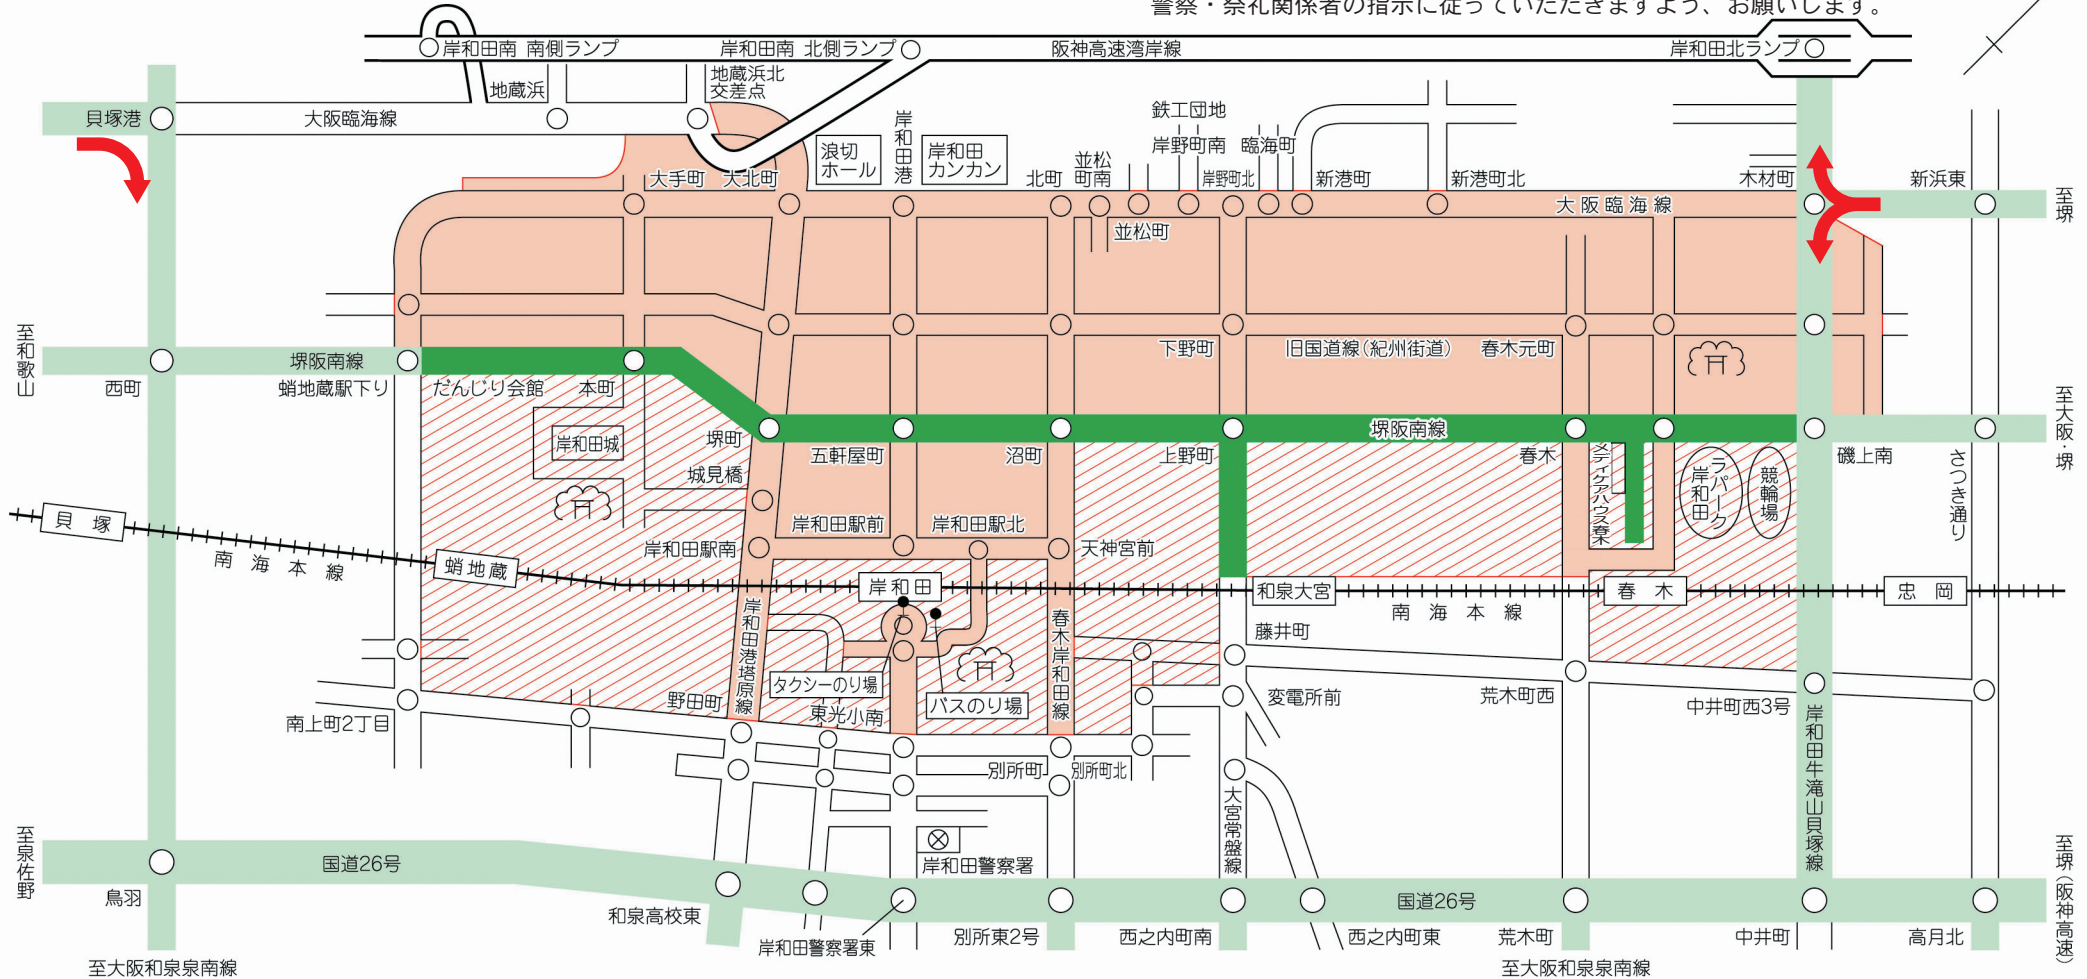

# 令和4年度 岸和田だんじり祭

## 交通規制のお知らせ

だんじり祭に伴い、**交通規制**が実施されますのでご協力ください。

●**車両通行禁止** (自転車を除く)

- = 9月4日(日) 午後1時00分～午後4時30分(試験曳き)
- = 9月16日(金) 午後1時00分～午後4時30分(試験曳き)
- +  = 9月17日(土) 午前5時15分～午後11時00分
- +  = 9月18日(日) 午前8時00分～午後11時00分
- = 車両通行禁止区域内での車両通行ができる道路
- = う回道路(含む大阪和泉南線)

※規制区域外、時間外でも時間帯によっては車両通行できない場合があります。  
警察・祭礼関係者の指示に従っていただきますよう、お願いします。

◎**周辺道路は駐車禁止です(周辺に駐車場はございません)**  
◎**外出の際は、マスクの着用や手指消毒等の感染症対策をお願いします**

岸和田警察署  
岸和田・春木 地車祭礼年番

交通混雑緩和のため岸和田だんじり祭期間中は電車・バスなどの交通機関をご利用ください